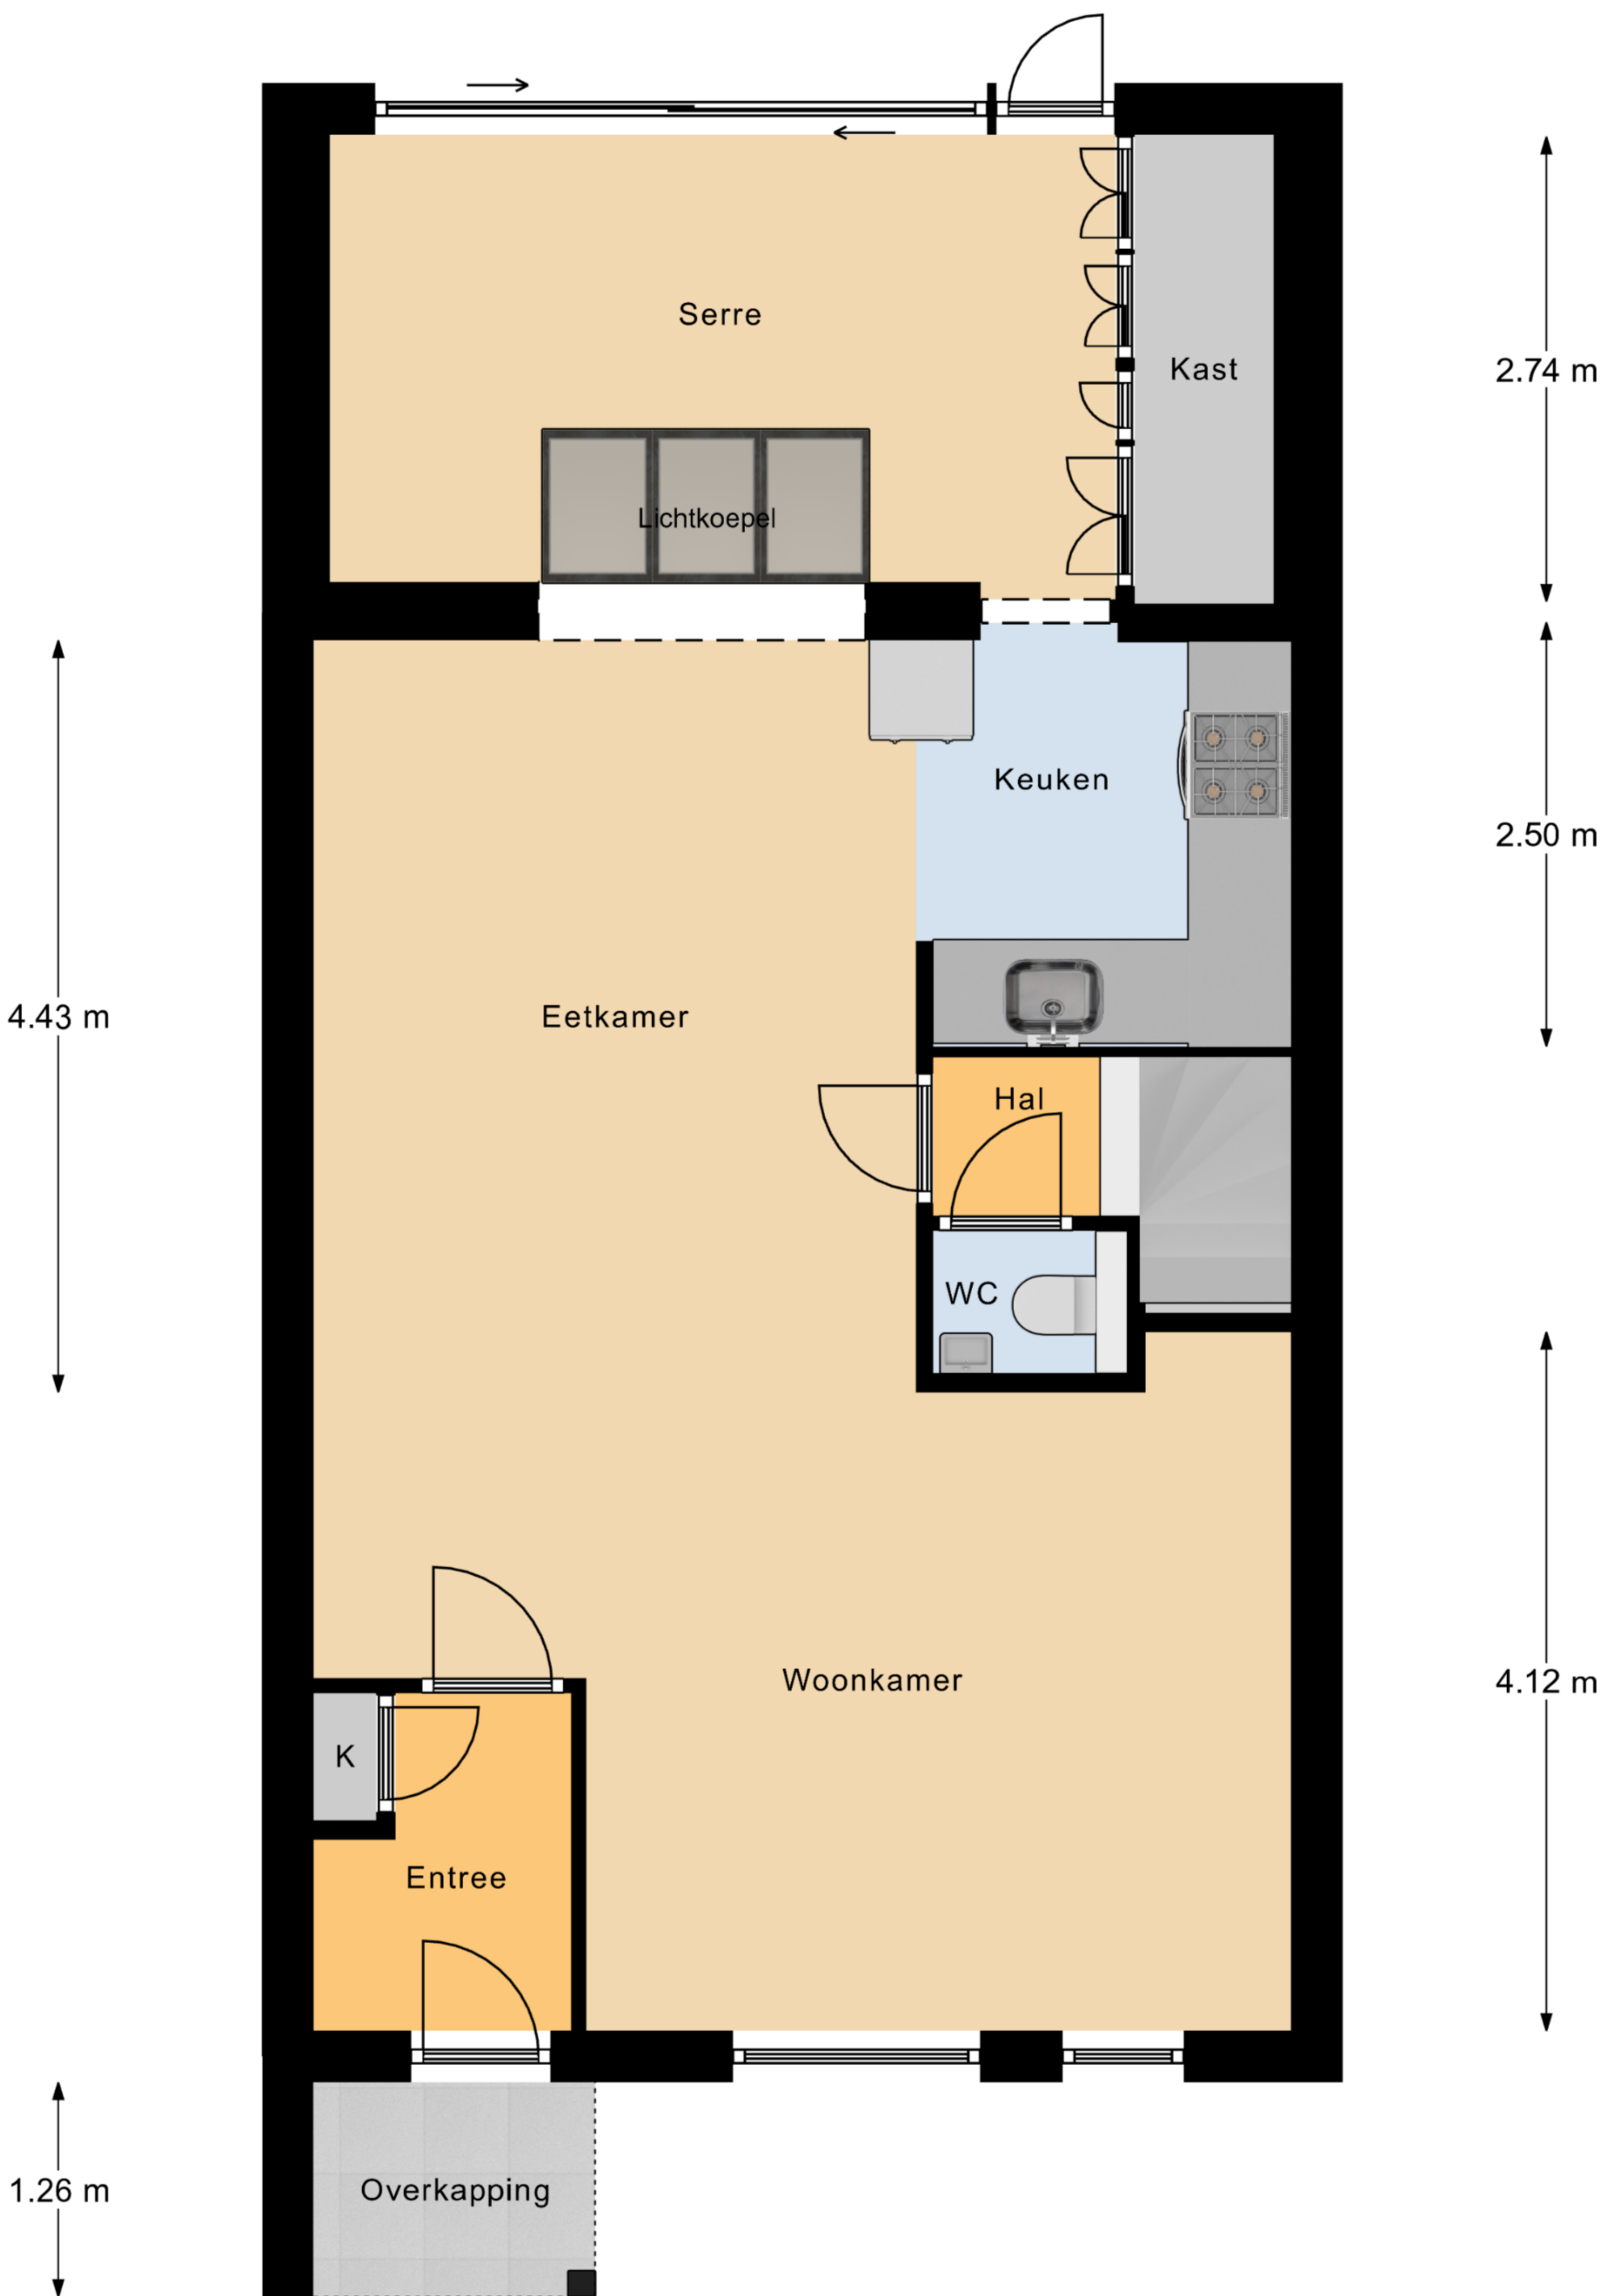

4.63 m 0.82 m

Begane Grond